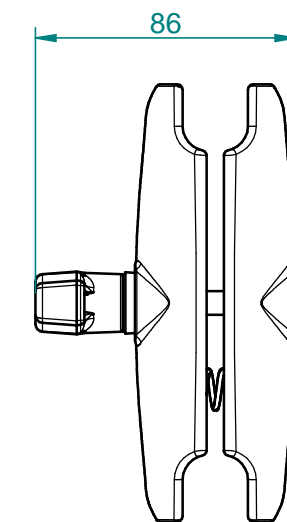

### Sistema de Fijación Fixing system

SCREW DIN 7985 M4x10 (x4)

### Soporte Brazo ARM Support

30 00 502 XL

30 00 504 L

30 00 505 S

Nota: Dimensiones marcadas en plano son a nivel informativo  
Note: Drawing dimensions are as information