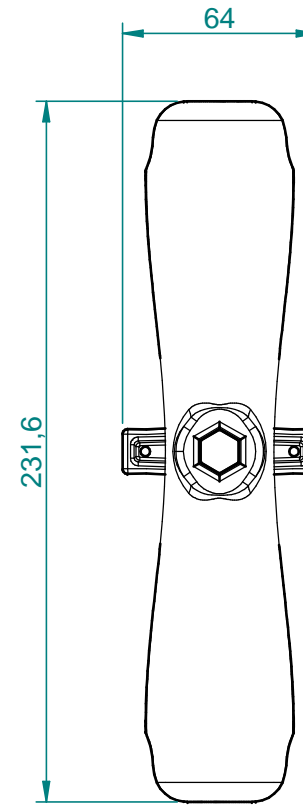

### Sistema de Fijación Fixing system

SCREW DIN 7985 M4x10 (x4)

### Soporte Brazo ARM Support

30 00 502 XL

30 00 504 L

30 00 505 S

Nota: Dimensiones marcadas en plano son a nivel informativo  
Note: Drawing dimensions are as information