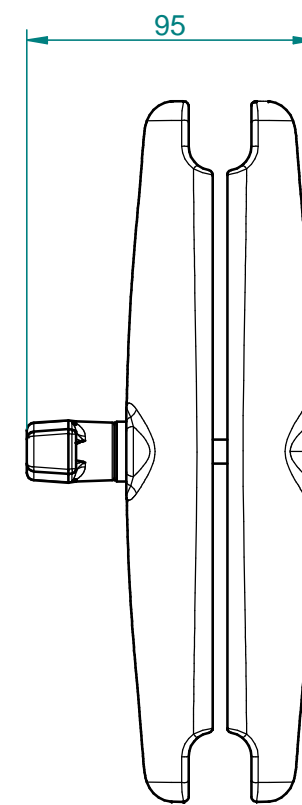

### Sistema de Fijación Fixing system

SCREW DIN 7985 M4x10 (x4)

### Soporte Brazo ARM Support

30 00 502 XL

30 00 504 L

30 00 505 S

Nota: Dimensiones marcadas en plano son a nivel informativo  
Note: Drawing dimensions are as information