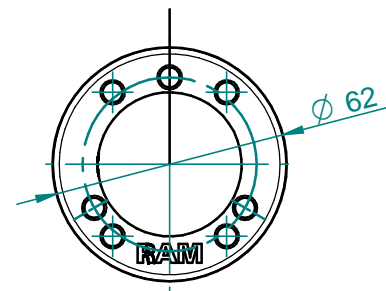

Soporte Vehiculo Vehicle Support

SCREW DIN 7985 M4x10 (x4)