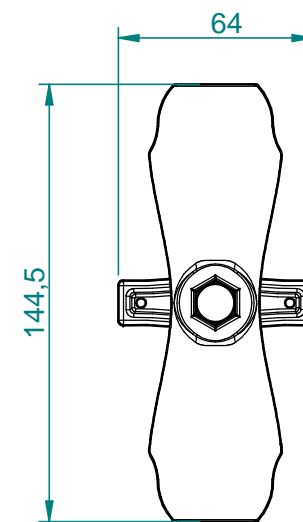

### Sistema de Fijación Fixing system

SCREW DIN 7985 M4x10 (x4)

### Soporte Brazo ARM Support

30 00 502 XL

30 00 504 L

30 00 505 S

Nota: Dimensiones marcadas en plano son a nivel informativo  
Note: Drawing dimensions are as information