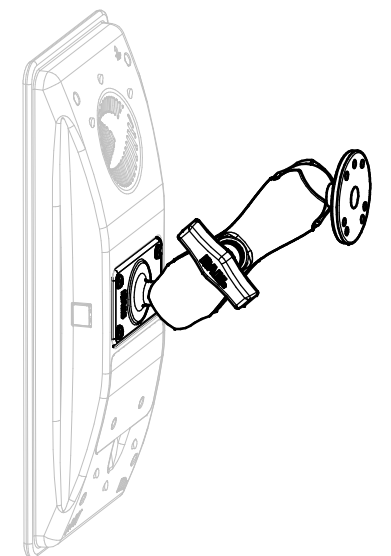

### Sistema de Fijación Fixing system

SCREW DIN 7985 M4x10 (x4)

### Soporte Brazo ARM Support

30 00 502 XL

30 00 504 L

30 00 505 S

Nota: Dimensiones marcadas en plano son a nivel informativo  
Note: Drawing dimensions are as information