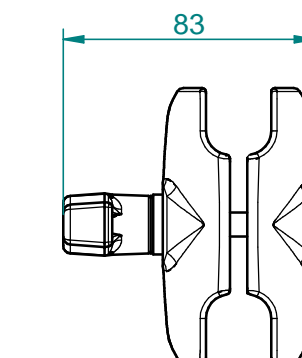

### Sistema de Fijación Fixing system

SCREW DIN 7985 M4x10 (x4)

### Soporte Brazo ARM Support

30 00 502 XL

30 00 504 L

30 00 505 S

Nota: Dimensiones marcadas en plano son a nivel informativo  
Note: Drawing dimensions are as information