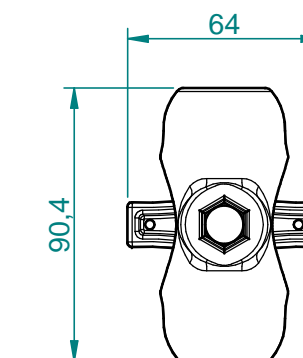

### Sistema de Fijación Fixing system

SCREW DIN 7985 M4x10 (x4)

### Soporte Brazo ARM Support

30 00 502 XL

30 00 504 L

30 00 505 S

Nota: Dimensiones marcadas en plano son a nivel informativo  
Note: Drawing dimensions are as information